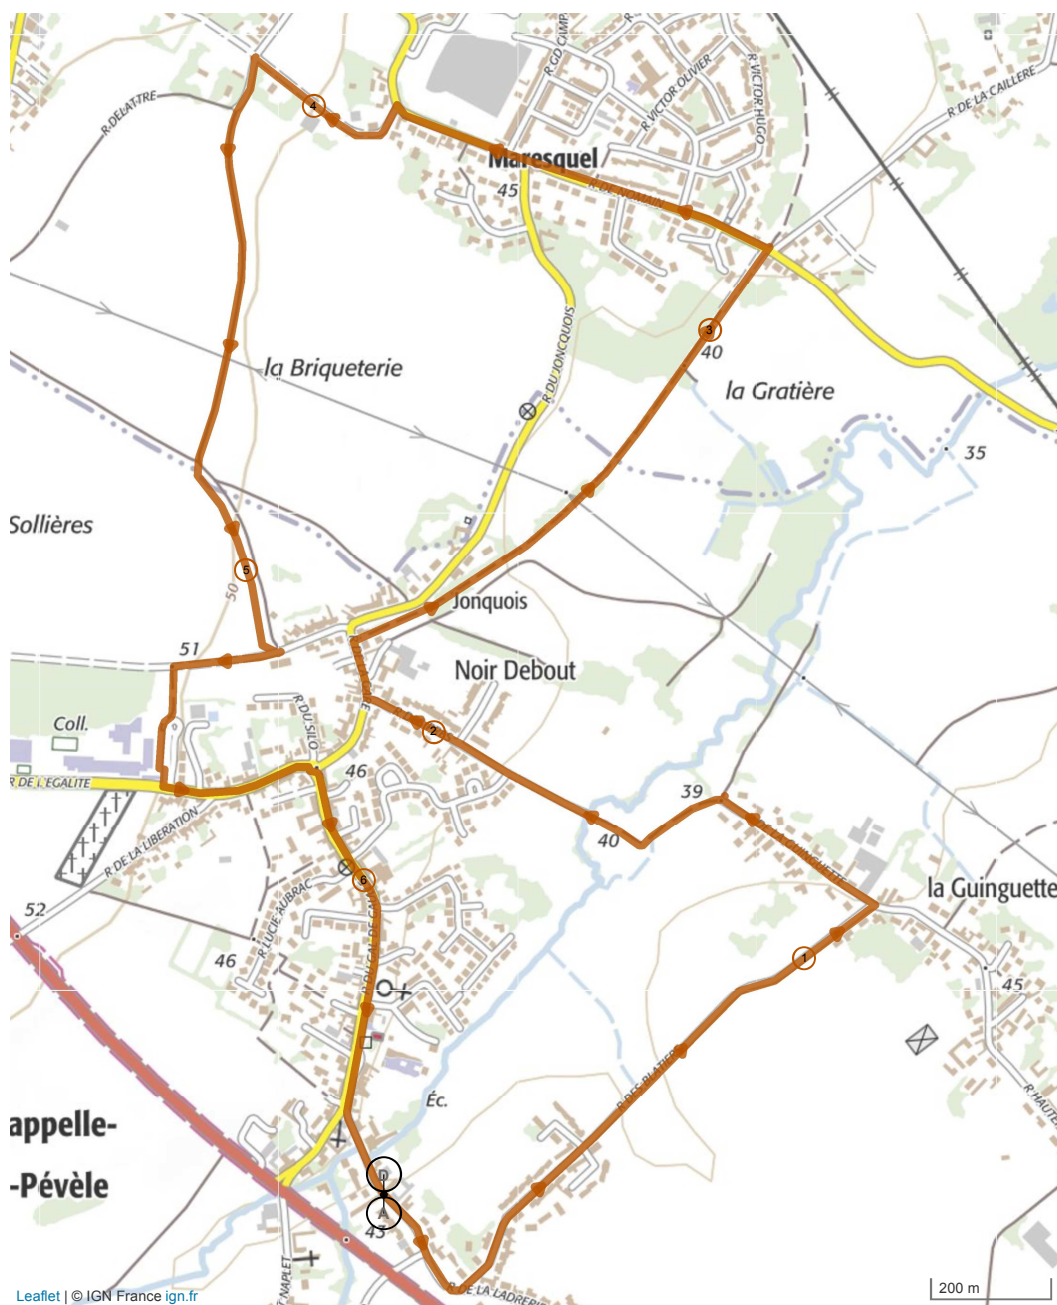

9765285 | Course à pied - Trail | **Run and bike**
Cappelle-en-Pévèle -> Cappelle-en-Pévèle
6.532 km ↑ 35 m ↓ 35 m ▲ 37 m ▲ 52 m

© 2019 Openrunner