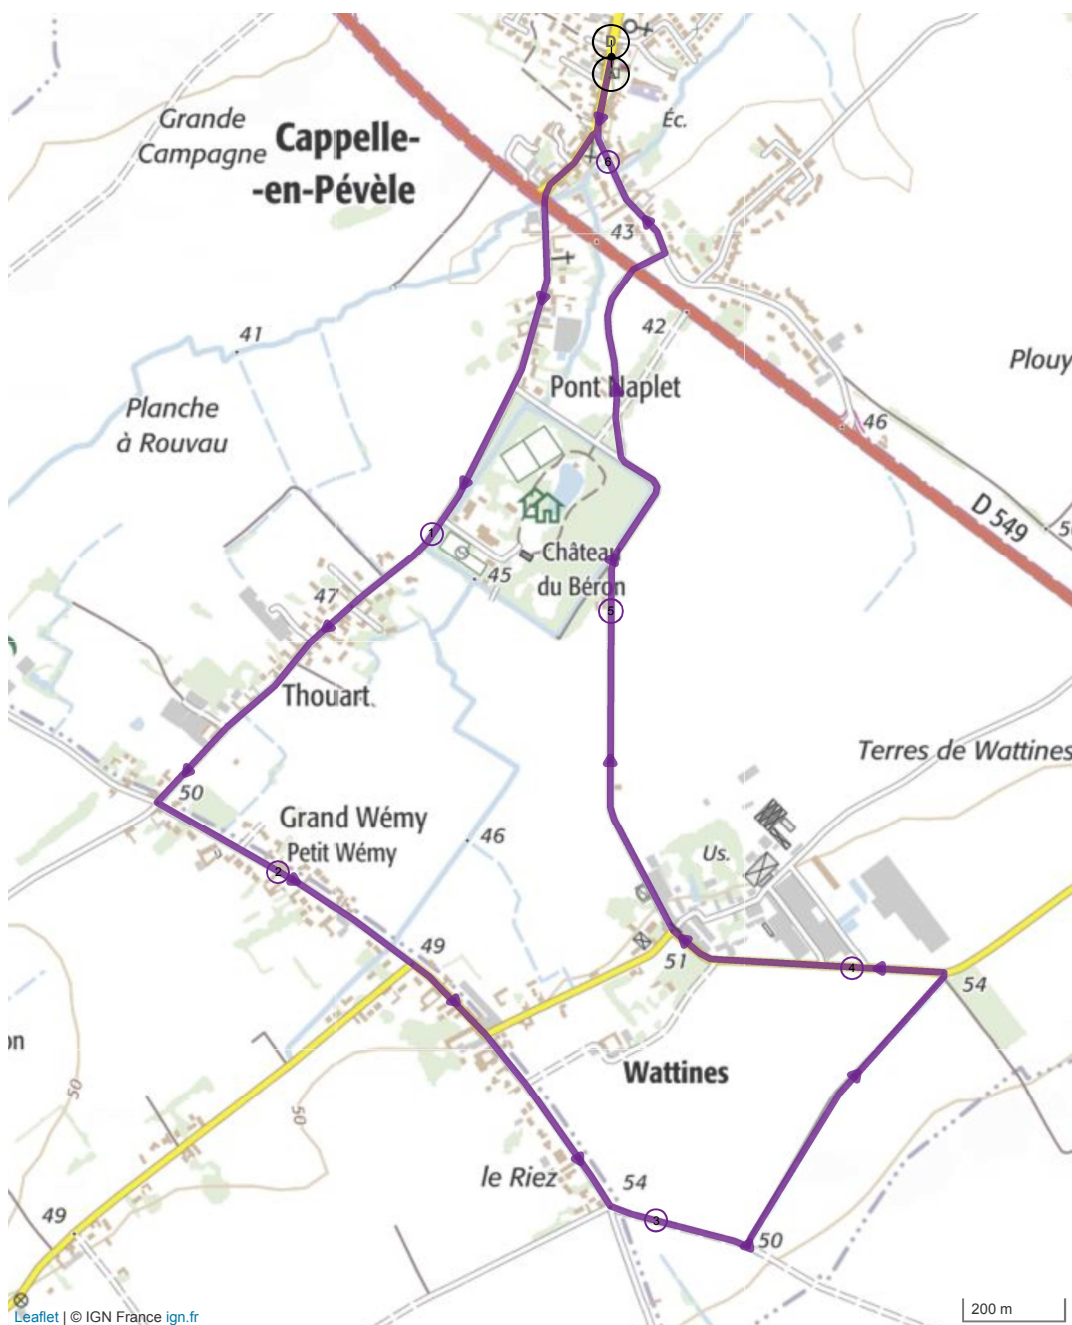

9765468 | Marche | Parcours du cœur 6km
Cappelle-en-Pévèle -> Cappelle-en-Pévèle
↳ 6.206 km ↑ 31 m ↓ 31 m ▲ 41 m ▲ 55 m

Leaflet | © IGN France ign.fr

© 2019 Openrunner