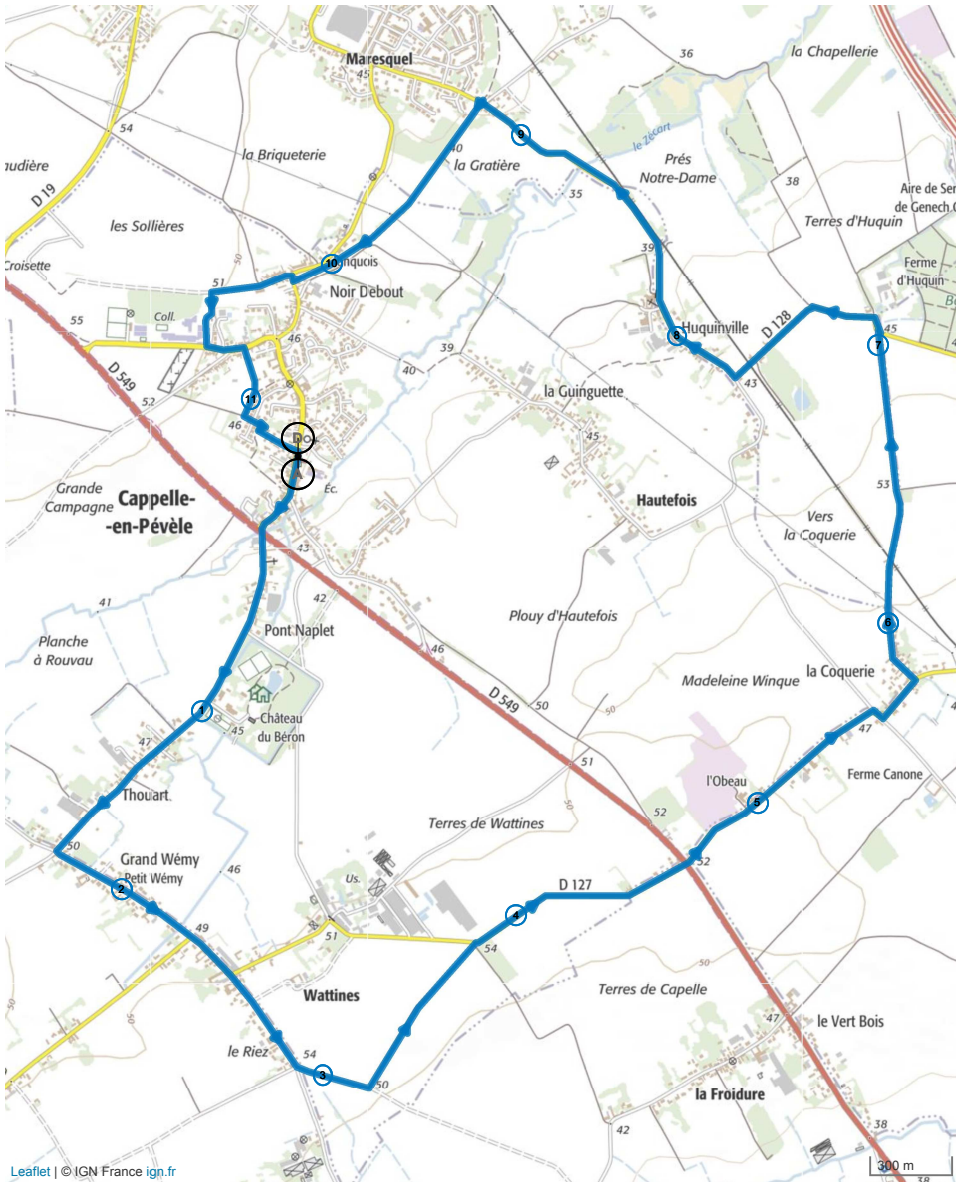

9765414 | Marche | Parcours du cœur 11km
Cappelle-en-Pévèle -> Cappelle-en-Pévèle
11.34 km 37 m 37 m 35 m 54 m

Le droit de reproduction est strictement réservé à un usage personnel et privé. Lors de la pratique de votre activité, veuillez à respecter les propriétés et chemins privés et vous assurez de la praticabilité du parcours.

© 2019 Openrunner