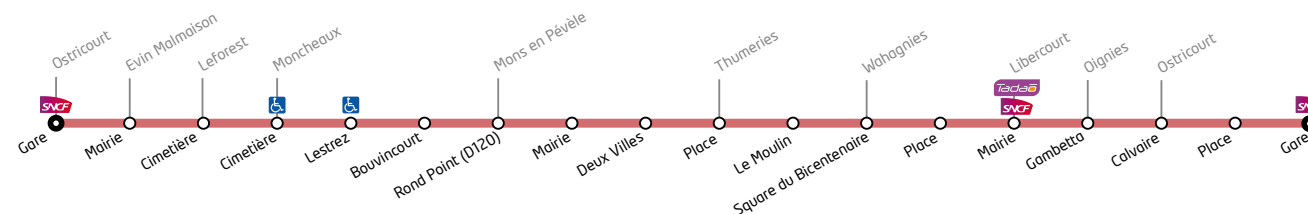

Quoi accessible aux Personnes à Mobilité Réduite Ne circule pas les dimanches et fêtes

En l'absence de symbole, le service fonctionne toute l'année aux horaires indiqués.

Jours de circulation : L - Lundi / M - Mardi / Me - Mercredi / J - Jeudi / V - Vendredi.

Vous pouvez retrouver l'ensemble des horaires de la ligne 241 (dont les services complémentaires des périodes scolaires) en contactant notre agence clientèle par téléphone au 03 20 89 30 30 ou sur le site internet www.arcenciel2.fr.

CORRESPONDANCES AVEC LES RÉSEAUX PARTENAIRES

La Région Hauts-de-France et les collectivités partenaires concernées ont souhaité développer et encourager l'intermodalité pour faciliter les échanges entre différents modes de transport comme le train, le car, le métro, etc...

Vous trouverez ci-dessous les différents arrêts de correspondances du réseau d'autocars de la Région (Nord - Arc en Ciel) avec les réseaux de transport en commun partenaires.

ARRÊTS	RÉSEAUX
OSTRICOURT - Gare	 Contact TER : 0 805 50 60 70 www.ter.sncf.com/hauts-de-france
LIBERCOURT - Mairie	 Contact TER : 0 805 50 60 70 www.ter.sncf.com/hauts-de-france 0 810 00 11 78 tadao.fr

De pas jeter sur la voie publique.

Je me déplace, je pense

passpass.fr

horaires-tarifs-services

TITRES DE TRANSPORT

Ticket unitaire en vente à bord des autocars : **1,70 €**

Tarification tout public, tarification moins de 26 ans, tarification solidaire...

La gamme tarifaire est à retrouver au **Centre de Relation Clientèle** (156 rue Léon Jouhaux à WASQUEHAL), au **03 20 89 30 30** et sur www.arcenciel2.fr

Vous pouvez recharger votre support Pass Pass dans le point de vente(*) suivant :

L'Attiches Café (1, rue de l'Eglise à Attiches)

ou sur internet www.arcenciel2.fr

(*) liste des points de vente consultable sur www.arcenciel2.fr