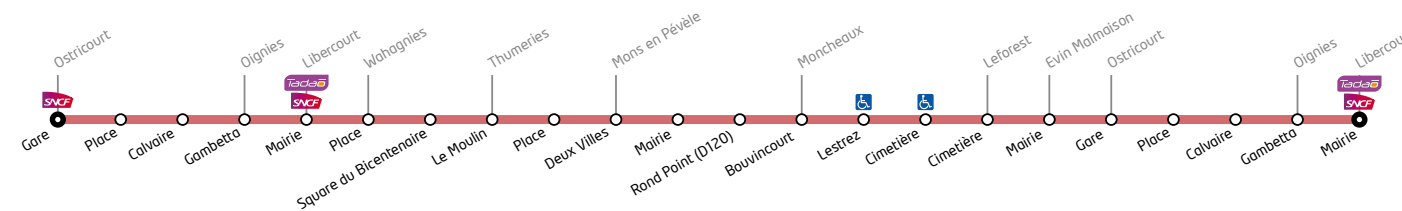

© Photo : Région Hauts-de-France - Dominique BOKALO

FICHE HORAIRES

LIGNE **241**

OSTRICOURT - OIGNIES - LIBERCOURT
WAHAGNIES - THUMERIES - MONS EN PEVELE
MONCHEAUX - LEFOREST - EVIN MALMAISON