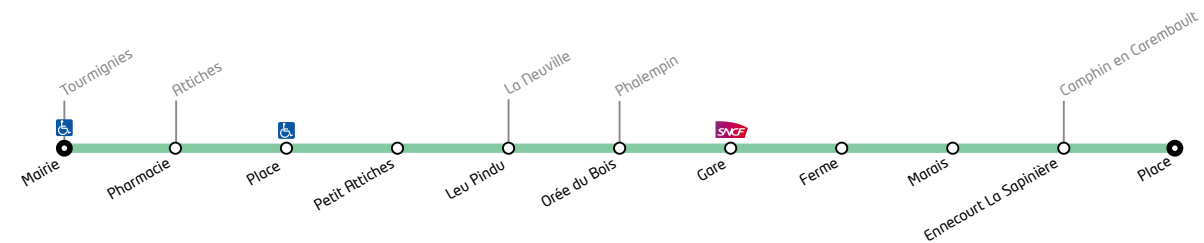

En correspondance avec le réseau

Ligne **240**

Horaires valables du 01/09/2019 au 31/08/2020

240 Tourmignies - Phalempin

N° Course	11	21	31	41	51	61
Jours de circulation	L M Me J V	L M Me J V	L M Me J V	L M Me J V	L M Me J V	L M Me J V
Particularités						
TOURMIGNIES	Mairie	06:35	07:35	08:35		
ATTICHES	Pharmacie	06:40	07:40	08:40		
ATTICHES	Place	06:41	07:41	08:41		
ATTICHES	Petit Attiches	06:44	07:44	08:44		
LA NEUVILLE	Leu Pindu	06:51	07:51	08:51		
PHALEMPIN	Orée du Bois	06:56	07:56	08:56		
PHALEMPIN	Gare	06:58	07:58	08:58	17:05	18:05
PHALEMPIN	Ferme				17:07	18:07
PHALEMPIN	Marais				17:09	18:09
CAMPHIN EN CAREMBAULT	Ennecourt La Sapinière				17:15	18:15
CAMPHIN EN CAREMBAULT	Place				17:21	18:21

© Photo : Région Hauts-de-France - Dominique BOKALO

FICHE HORAIRES

LIGNE **240**

TOURMIGNIES - ATTICHES - LA NEUVILLE
PHALEMPIN - CAMPHIN EN CAREMBAULT

FACILE DE VOYAGER EN GROUPE

Voyagez en groupe sur le réseau d'autocars de la Région (Nord - Arc en Ciel) ? C'est facile !