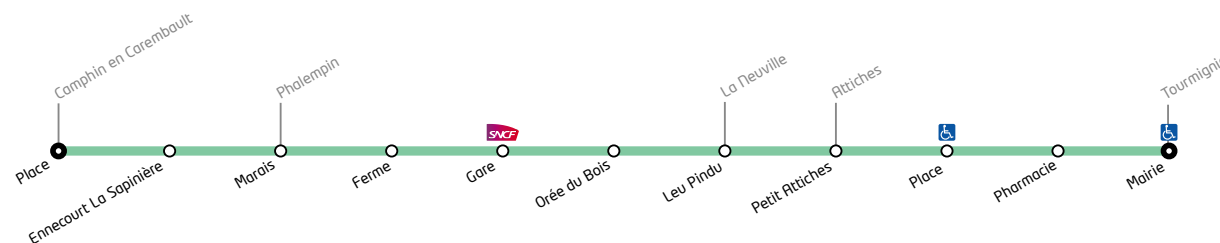

Toussaint du 20 octobre 2019 au 3 novembre 2019 inclus

Noël du 22 décembre 2019 au 5 janvier 2020 inclus

Hiver du 16 février 2020 au 1er mars 2020 inclus

Printemps du 12 avril 2020 au 26 avril 2020 inclus

Été à partir du 5 juillet 2020

En correspondance avec le réseau

Ligne **240**

Horaires valables du **01/09/2019** au **31/08/2020**

240 Phalempin - Tourmignies

N° Course		10	20	30	40	50	60
Jours de circulation		L M Me J V	L M Me J V	L M Me J V	L M Me J V	L M Me J V	L M Me J V
Particularités							
CAMPHIN EN CAREMBAULT	Place	06:40	07:40	08:40			
CAMPHIN EN CAREMBAULT	Ennecourt La Sapinière	06:43	07:43	08:43			
PHALEMPIN	Marais	06:49	07:49	08:49			
PHALEMPIN	Ferme	06:51	07:51	08:51			
PHALEMPIN	Gare	06:53	07:53	08:53	17:05	18:05	19:05
PHALEMPIN	Orée du Bois				17:07	18:07	19:07
LA NEUVILLE	Leu Pindu				17:12	18:12	19:12
ATTICHES	Petit Attiches				17:19	18:19	19:19
ATTICHES	Place				17:22	18:22	19:22
ATTICHES	Pharmacie				17:23	18:23	19:23
TOURMIGNIES	Mairie				17:28	18:28	19:28

Quai accessible aux Personnes à Mobilité Réduite Ne circule pas les dimanches et fêtes

En l'absence de symbole, le service fonctionne toute l'année aux horaires indiqués.

Jours de circulation : L - Lundi / M - Mardi / Me - Mercredi / J - Jeudi / V - Vendredi.

Vous pouvez retrouver l'ensemble des horaires de la ligne 240 (dont les services complémentaires des périodes scolaires) en contactant notre agence clientèle par téléphone au 03 20 89 30 30 ou sur le site internet www.arcenciel2.fr.

CORRESPONDANCES AVEC LES RÉSEAUX PARTENAIRES

La Région Hauts-de-France et les collectivités partenaires concernées ont souhaité développer et encourager l'intermodalité pour faciliter les échanges entre différents modes de transport comme le train, le car, le métro, etc...

Vous trouverez ci-dessous les différents arrêts de correspondances du réseau d'autocars de la Région (Nord - Arc en Ciel) avec les réseaux de transport en commun partenaires.

ARRÊTS	RÉSEAUX
PHALEMPIN - Gare	 Contact TER : 0 805 50 60 70 www.ter.sncf.com/hauts-de-france

Ne pas jeter sur la voie publique.

TITRES DE TRANSPORT

Ticket unitaire en vente à bord des autocars : **1,70 €**

Tarification tout public, tarification moins de 26 ans, tarification solidaire...

La gamme tarifaire est à retrouver au **Centre de Relation Clientèle** (156 rue Léon Jouhaux à WASQUEHAL), au **03 20 89 30 30** et sur www.arcenciel2.fr

Vous pouvez recharger votre support Pass Pass dans le point de vente (*) suivant :

L'Attiches Café (1, rue de l'Eglise à Attiches)

ou sur internet www.arcenciel2.fr

(*) liste des points de vente consultable sur www.arcenciel2.fr