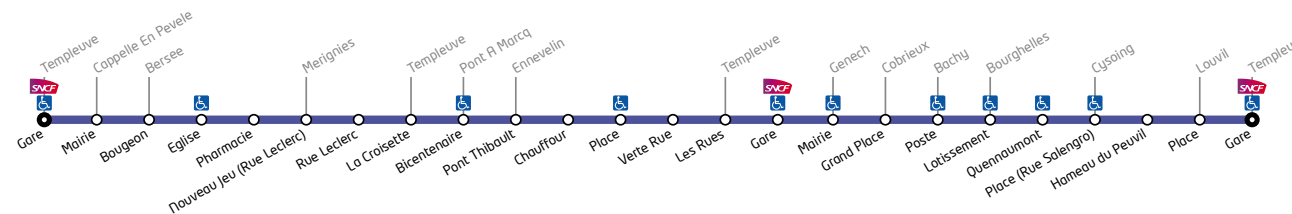

Quai accessible aux Personnes à Mobilité Réduite - Ne circule pas les dimanches et fêtes

En l'absence de symbole, le service fonctionne toute l'année aux horaires indiqués.

Jours de circulation : L - Lundi / M - Mardi / Me - Mercredi / J - Jeudi / V - Vendredi.

Vous pouvez retrouver l'ensemble des horaires de la ligne 239 (dont les services complémentaires des périodes scolaires) en contactant notre agence clientèle par téléphone au 03 20 89 30 30 ou sur le site internet www.arcenciel2.fr.

CORRESPONDANCES AVEC LES RÉSEAUX PARTENAIRES

La Région Hauts-de-France et les collectivités partenaires concernées ont souhaité développer et encourager l'intermodalité pour faciliter les échanges entre différents modes de transport comme le train, le car, le métro, etc...

Vous trouverez ci-dessous les différents arrêts de correspondances du réseau d'autocars de la Région (Nord - Arc en Ciel) avec les réseaux de transport en commun partenaires.

ARRÊTS	RÉSEAUX
TEMPLEUVE - Gare	 Contact TER : 0 805 50 60 70 www.ter.sncf.com/hauts-de-france

Ne pas jeter sur la voie publique.

TITRES DE TRANSPORT

Ticket unitaire en vente à bord des autocars : **1,70 €**

Tarification tout public, tarification moins de 26 ans, tarification solidaire...

La gamme tarifaire est à retrouver au **Centre de Relation Clientèle** (156 rue Léon Jouhaux à WASQUEHAL),
au **03 20 89 30 30** et sur www.arcenciel2.fr

Vous pouvez recharger votre support Pass Pass dans l'un des points de vente(*) suivants :

Chez Sylvie (8 rue du Riez à Genech)

La Presse de Cysoing (53 rue Roger Salengro à Cysoing)

ou sur internet www.arcenciel2.fr

(*) liste des points de vente consultable sur www.arcenciel2.fr