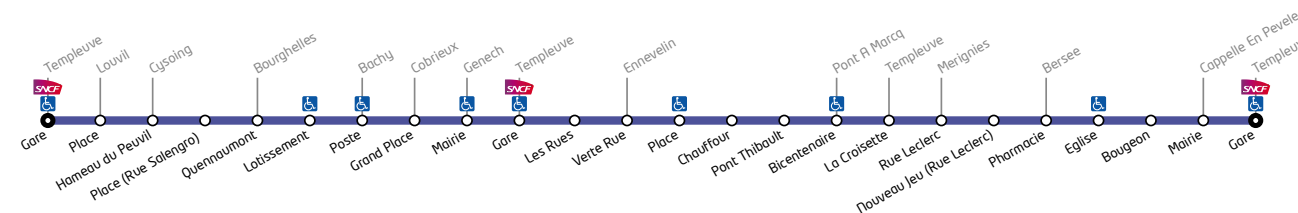

En correspondance avec le réseau SNCF

Ligne **239** Pév'Ailes

Horaires valables du 01/09/2019 au 31/08/2020

239 La Pév'ailes

N° Course		10	20	30	40	50	60
Jours de circulation		L M Me	L M Me	L M Me	L M Me	L M Me	L M Me
Particularités		J V	J V	J V	J V	J V	J V
TEMPLEUVE	Gare	♿		11:33	16:35	18:00	
LOUVIL	Place			11:39	16:41	18:06	
CYSOING	Hameau du Peuvil			11:42	16:44	18:09	
CYSOING	Place (Rue Salengro)	♿	07:40	11:44	16:46	18:11	
BOURGHELLES	Quennaumont		07:42	11:46	16:48	18:13	
BOURGHELLES	Lotissement	♿	07:43	11:47	16:49	18:14	
BACHY	Poste	♿	06:25	07:45	11:49	16:51	18:16
COBRIEUX	Grand Place		06:30	07:50	11:54		
GENECH	Mairie	♿	06:34	07:54	11:58		
TEMPLEUVE	Gare	♿	06:39	07:59	12:03	17:07	18:32
TEMPLEUVE	Gare	♿				17:13	18:40
TEMPLEUVE	Les Rues			12:06	17:16	18:43	19:28
ENNEVELIN	Verte Rue			12:08	17:18	18:45	19:30
ENNEVELIN	Place	♿		12:11	17:21	18:48	19:33
ENNEVELIN	Chauffour			12:14	17:24	18:51	19:36
ENNEVELIN	Pont Thibault			12:16	17:26	18:53	19:38
PONT A MARCQ	Bicentenaire	♿		12:20	17:30	18:57	19:42
TEMPLEUVE	La Croisette		06:45	08:08			
MERIGNIES	Rue Leclerc		06:52	08:15	12:23		
MERIGNIES	Nouveau Jeu (Rue Leclerc)		06:54	08:17	12:25		
BERSEE	Pharmacie		06:57	08:20	12:28		
BERSEE	Eglise	♿	06:59	08:22	12:30		
BERSEE	Bougeon		07:04	08:27	12:35		
CAPPELLE EN PEVELE	Mairie		07:09	08:32	12:40		
TEMPLEUVE	Gare	♿	07:15	08:38	12:46		

© Photo : Région Hauts-de-France - Dominique BOKALO

FICHE HORAIRES

LIGNE **239**

TEMPLEUVE - LOUVIL - CYSOING
BOURGHELLES - BACHY - COBRIEUX
GENECH - ENNEVELIN - PONT À MARCQ
MERIGNIES - BERSÉE - CAPPELLE EN PÉVÈLE

FACILE DE VOYAGER EN GROUPE

Voyagez en groupe sur le réseau d'autocars de la Région (Nord - Arc en Ciel) ? C'est facile !
La carte Pass Pass ou le billet sans contact peuvent être utilisés à plusieurs, chargés avec un ou des titres 10 voyages.
Bipez autant de fois que de voyageurs, jusque 15 personnes !
En famille ou entre amis, utilisez l'autocar pour vos sorties « loisirs ».